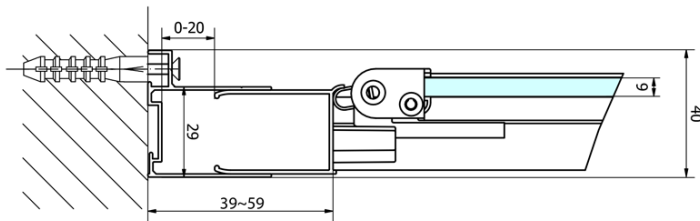

# Produktový list

Objednací kód: **EL1970**

**EASY LINE** sprchové dveře skládací 700mm, čiré sklo

Type	EL1970	EL1980	EL1990	EL1910
A	670~710	770~810	870~910	970~1010
B	390	480	550	625

Type	EL1970	EL1980	EL1990	EL1910
B	686~726	786~826	886~926	986~1026
C	390	480	550	625