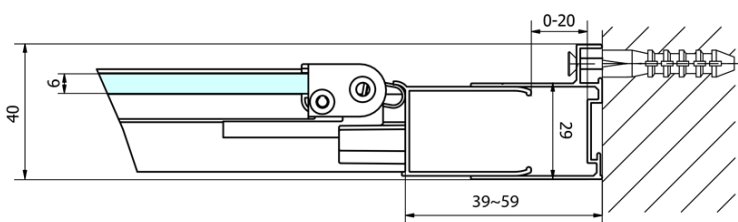

# Produktový list

Objednací kód: **EL1970**

**EASY LINE** sprchové dveře skládací 700mm, čiré sklo

Type	EL1970	EL1980	EL1990	EL1910
A	670~710	770~810	870~910	970~1010
B	390	480	550	625

Type	EL1970	EL1980	EL1990	EL1910
B	686~726	786~826	886~926	986~1026
C	390	480	550	625