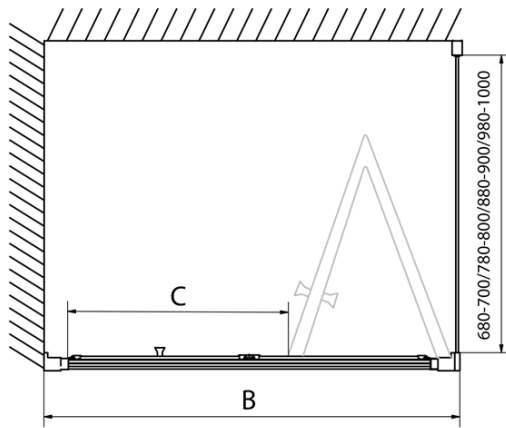

# Produktový list

Objednací kód: **EL1970**

**EASY LINE** sprchové dveře skládací 700mm, čiré sklo

Type	EL1970	EL1980	EL1990	EL1910
A	670~710	770~810	870~910	970~1010
B	390	480	550	625

Type	EL1970	EL1980	EL1990	EL1910
B	686~726	786~826	886~926	986~1026
C	390	480	550	625