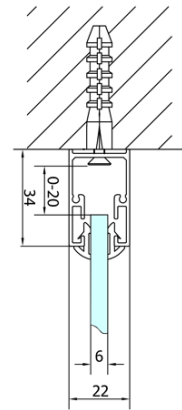

# Produktový list

Objednací kód: **EL1970**

**EASY LINE** sprchové dveře skládací 700mm, čiré sklo

Type	EL1970	EL1980	EL1990	EL1910
A	670~710	770~810	870~910	970~1010
B	390	480	550	625

Type	EL1970	EL1980	EL1990	EL1910
B	686~726	786~826	886~926	986~1026
C	390	480	550	625