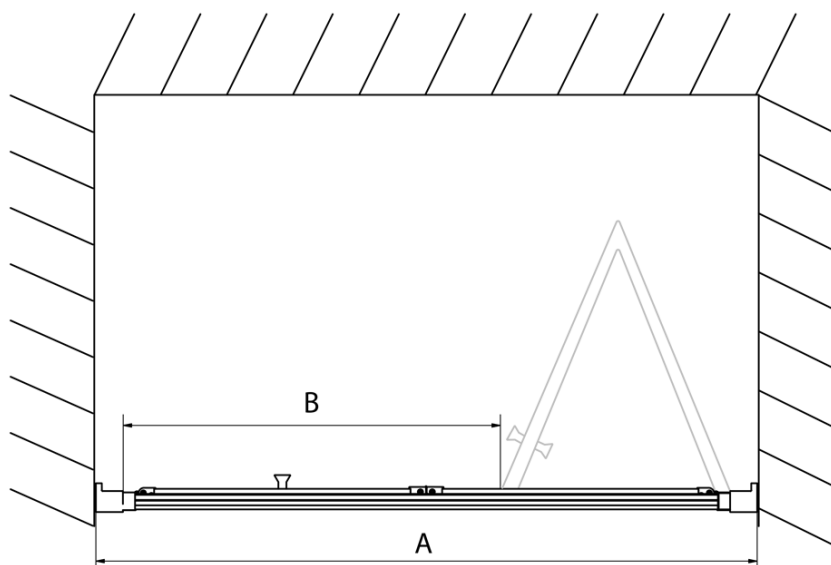

# Produktový list

Objednací kód: **EL1970**

**EASY LINE** sprchové dveře skládací 700mm, čiré sklo

Type	EL1970	EL1980	EL1990	EL1910
A	670~710	770~810	870~910	970~1010
B	390	480	550	625

Type	EL1970	EL1980	EL1990	EL1910
B	686~726	786~826	886~926	986~1026
C	390	480	550	625